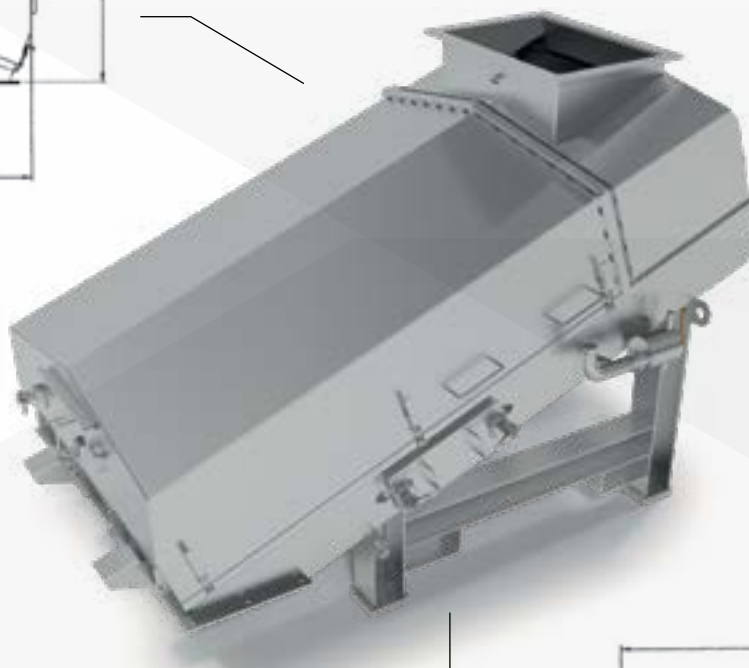

A estrutura possui entrada e saída flangeada e é equipada com quatro descansos para a montagem de um suporte de aço. A seção inferior possui formato em V com calha de saída para frações líquidas.

DESEMPENHO

Capacidade da Vibrating Screen avaliada em 30-50 t/h de peixe ou carne cozidos.

OPÇÕES

Diferentes perfurações das chapas, dependendo do tipo de material cru e outras características. A capacidade e a vibração podem ser ajustadas por um sistema de acionador de velocidade variável.

TIPO	CAPACIDADE (t/h)	DIMENSÕES (mm)			PESO (kg)
		Comprimento (L)	Altura (H)	Largura (W)	
1020	30	2496	1455	1458	675
1230	50	3490	1825	1780	1450

Nos reservamos o direito de alterar as especificações a qualquer momento sem aviso prévio.