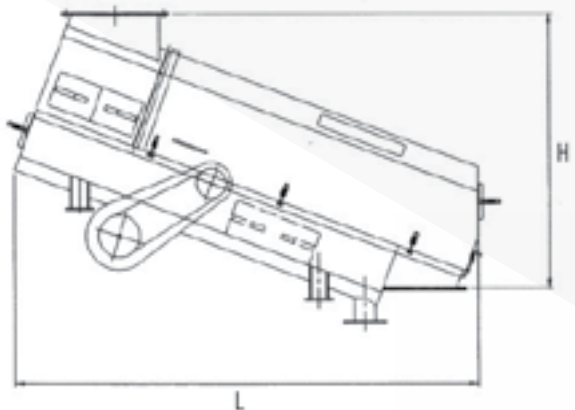

A estrutura possui entrada e saída flangeada e é equipada com quatro descansos para a montagem de um suporte de aço. A seção inferior possui formato em V com calha de saída para frações líquidas.

DESEMPENHO

Capacidade da Vibrating Screen avaliada em 30-50 t/h de peixe ou carne cozidos.

OPÇÕES

Diferentes perfurações das chapas, dependendo do tipo de material cru e outras características. A capacidade e a vibração podem ser ajustadas por um sistema de acionador de velocidade variável.

TIPO	CAPACIDADE (t/h)	DIMENSÕES (mm)			PESO (kg)
		Comprimento (L)	Altura (H)	Largura (W)	
1020	30	2496	1455	1458	675
1230	50	3490	1825	1780	1450

Nos reservamos o direito de alterar as especificações a qualquer momento sem aviso prévio.